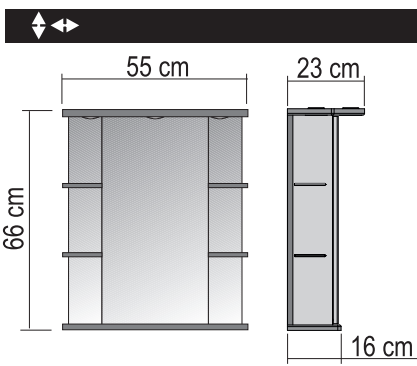

sieper

21 12111

A	2 x		
B	2 x		
C	2 x + 4 x		
D	10 x		
E	1 x		
F	1 x		

SCHUTZBEREICH / SAFETY AREA

FR	Zone de protection	CZ	Ochranné pásmo	SK	Ochranné pásmo	GB	Sikkerhedsafstand
NL	Veiligheidsruimte	PL	Strefa ochronna	BB	Zaštitno područje	B	Vernedarsvæði
IT	Zone de protezione	HU	Védett terület	GR	Защитна зона	FI	Turva-alue
ES	Zona de protección	SI	Zaščitno območje	RO	Domeniul de protecție	EST	Kaitseala
PT	Zona de protecção	HR	Zaštiteno područje	SE	Skyddsområde	TR	Korunma bölgesi
						GR	Περιοχή προστασίας