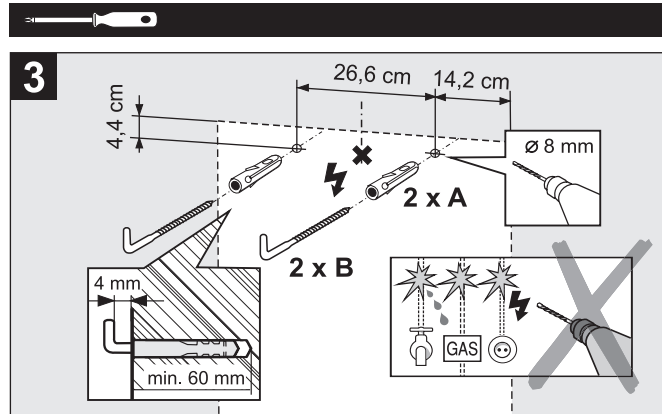

sieper

21 12111

A	2 x		
B	2 x		
C	2 x + 4 x		
D	10 x		
E	1 x		
F	1 x		

SCHUTZBEREICH / SAFETY AREA

FR	Zone de protection	CZ	Ochranné pásmo	SK	Ochranné pásmo	GB	Sikkerhedsafstand
NL	Veiligheidsruimte	PL	Strefa ochronna	BB	Zaštitno područje	B	Vernedarsvæði
IT	Zone de protezione	HU	Védett terület	GR	Защитна зона	FI	Turva-alue
ES	Zona de protección	SI	Zaščitno območje	RO	Domeniul de protecție	EST	Kaitseala
PT	Zona de protecção	HR	Zaštiteno područje	SE	Skyddsområde	TR	Korunma bölgesi
						GR	Περιοχή προστασίας