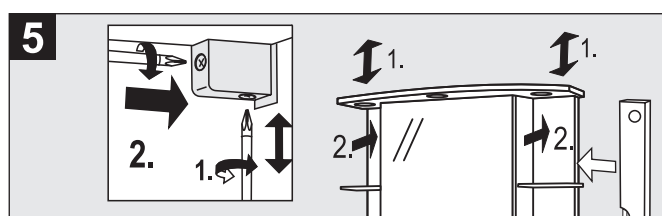

sieper

21 12111

A	2 x		
B	2 x		
C	2 x + 4 x		
D	10 x		
E	1 x		
F	1 x		

SCHUTZBEREICH / SAFETY AREA

FR	Zone de protection	CZ	Ochranné pásmo	SK	Ochranné pásmo	GB	Sikkerhedsafstand
NL	Veiligheidsruimte	PL	Strefa ochronna	BB	Zaštitno područje	B	Vernedarsvæði
IT	Zone de protezione	HU	Védett terület	GR	Защитна зона	FI	Turva-alue
ES	Zona de protección	SI	Zaščitno območje	RO	Domeniul de protecție	EST	Kaitseala
PT	Zona de protecção	HR	Zaštiteno područje	SE	Skyddsområde	TR	Korunma bölgesi
						GR	Περιοχή προστασίας