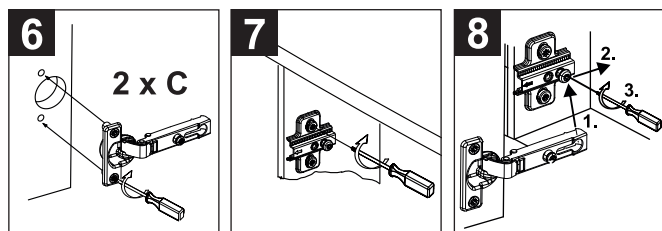

sieper

21 12111

A	2 x		
B	2 x		
C	2 x + 4 x		
D	10 x		
E	1 x		
F	1 x		

SCHUTZBEREICH / SAFETY AREA

FR	Zone de protection	CZ	Ochranné pásmo	SK	Ochranné pásmo	GB	Sikkerhedsafstand
NL	Veiligheidsruimte	PL	Strefa ochronna	BB	Zaštitno područje	B	Vernedarsvæði
IT	Zone de protezione	HU	Védett terület	GR	Защитна зона	FI	Turva-alue
ES	Zona de protección	SI	Zaščitno območje	RO	Domeniul de protecție	EST	Kaitseala
PT	Zona de protecção	HR	Zaštiteno područje	SE	Skyddsområde	TR	Korunma bölgesi
						GR	Περιοχή προστασίας