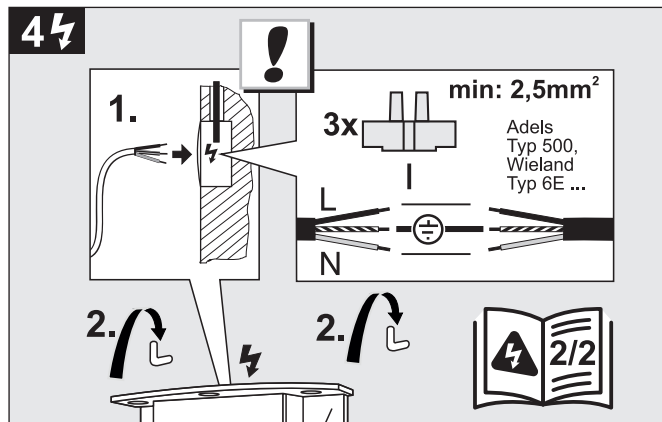

sieper

21 12111

A	2 x		
B	2 x		
C	2 x + 4 x		
D	10 x		
E	1 x		
F	1 x		

SCHUTZBEREICH / SAFETY AREA

FR	Zone de protection	CZ	Ochranné pásmo	SK	Ochranné pásmo	GB	Sikkerhedsafstand
NL	Veiligheidsruimte	PL	Strefa ochronna	BB	Zaštitno područje	B	Vernedarsvæði
IT	Zone de protezione	HU	Védett terület	GR	Защитна зона	FI	Turva-alue
ES	Zona de protección	SI	Zaščitno območje	RO	Domeniul de protecție	EST	Kaitseala
PT	Zona de protecção	HR	Zaštiteno područje	SE	Skyddsområde	TR	Korunma bölgesi
						GR	Περιοχή προστασίας