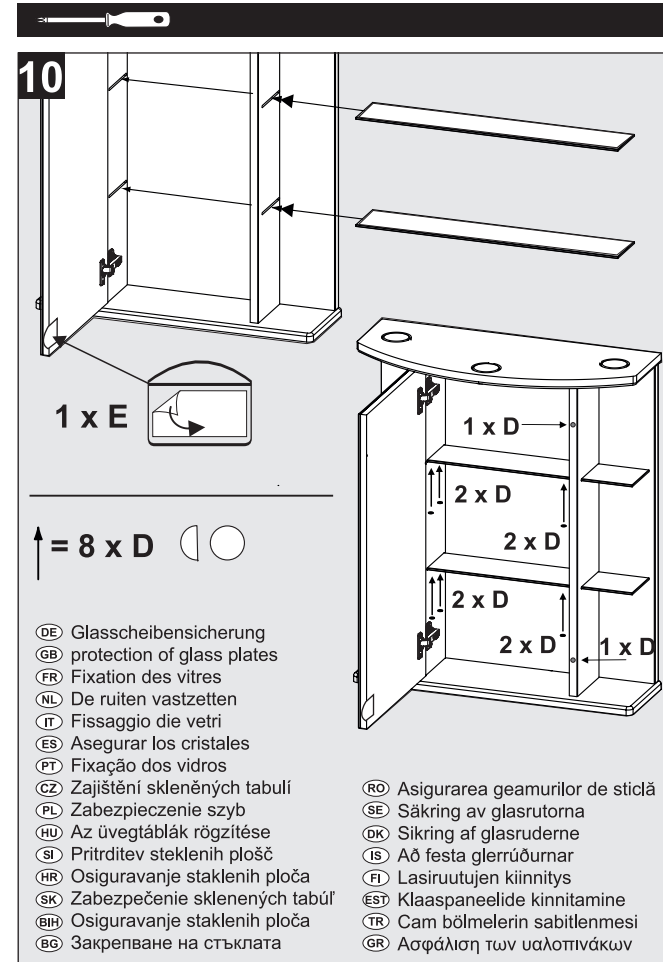

sieper

21 12111

A	2 x		
B	2 x		
C	2 x + 4 x		
D	10 x		
E	1 x		
F	1 x		

SCHUTZBEREICH / SAFETY AREA

FR	Zone de protection	CZ	Ochranné pásmo	SK	Ochranné pásmo	GB	Sikkerhedsafstand
NL	Veiligheidsruimte	PL	Strefa ochronna	BB	Zaštitno područje	B	Vernedarsvæði
IT	Zone de protezione	HU	Védett terület	GR	Защитна зона	FI	Turva-alue
ES	Zona de protección	SI	Zaščitno območje	RO	Domeniul de protecție	EST	Kaitseala
PT	Zona de protecção	HR	Zaštiteno područje	SE	Skyddsområde	TR	Korunma bölgesi
						GR	Περιοχή προστασίας